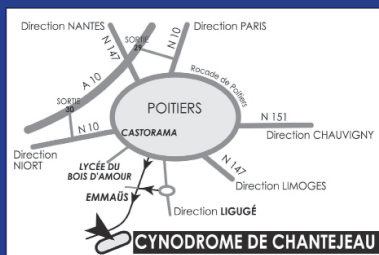

Les bénéfices du week-end et ceux du repas des commerçants du 2 décembre (1€/repas) seront reversés à l'AFM.